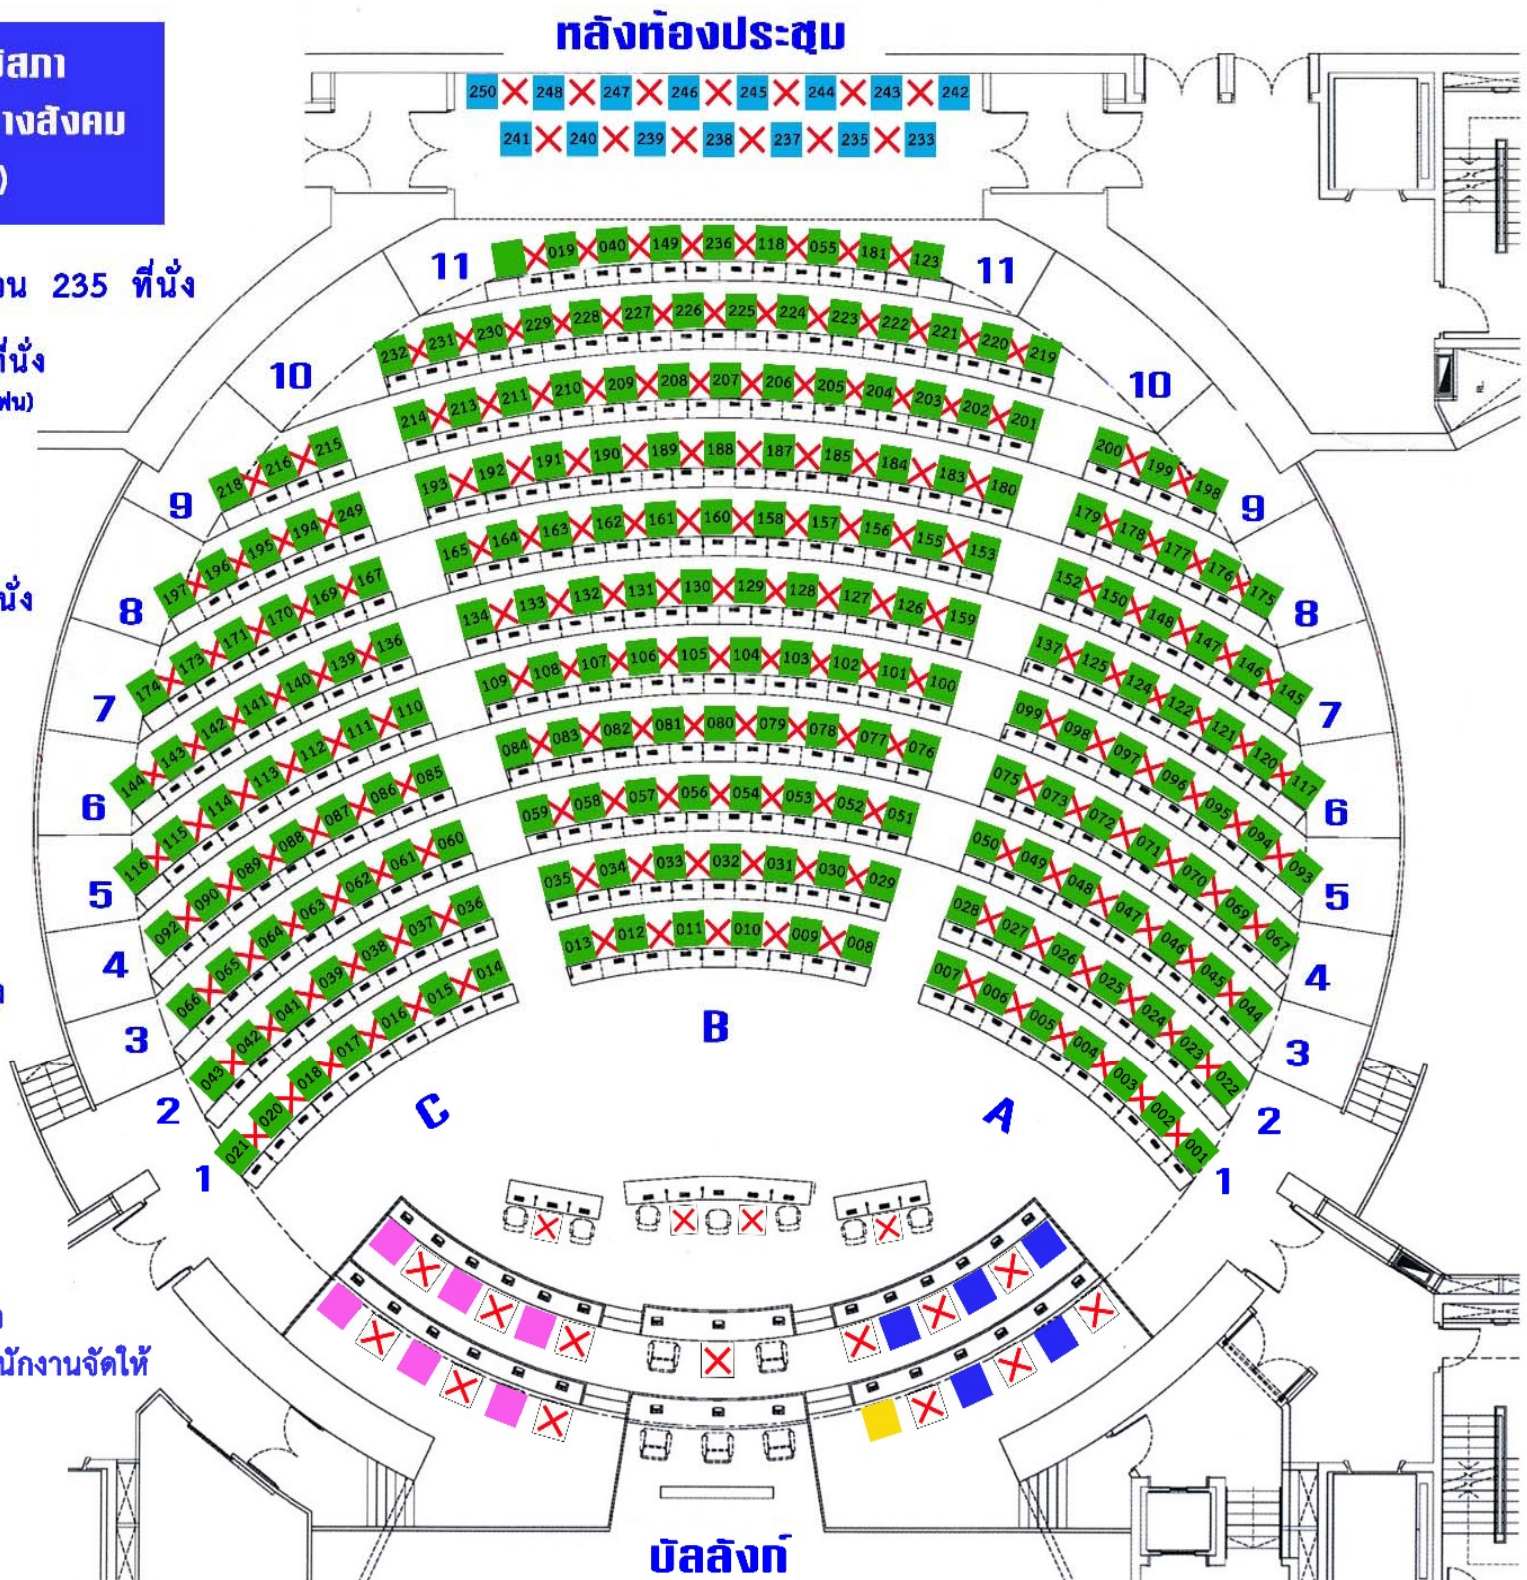

**การจัดที่นั่งห้องประชุมวุฒิสภา  
ตามมาตรการเว้นระยะห่างทางสังคม  
(Social Distancing)**

- ที่นั่งสำหรับสมาชิกวุฒิสภา จำนวน 235 ที่นั่ง

**■ ที่นั่งปกติ** จำนวน 220 ที่นั่ง  
(มีช่องเสียบบัตรลงคะแนนและไมโครโฟน)

- ล็อก A - 56 ที่นั่ง
- ล็อก B - 108 ที่นั่ง
- ล็อก C - 56 ที่นั่ง

**■ ที่นั่งเสริม** จำนวน 15 ที่นั่ง

- ที่นั่งบนบัลลังก์

**■ ที่นั่งนายกรัฐมนตรี**

**■ ที่นั่งรัฐมนตรี**

**■ ที่นั่งกรรมการและผู้ชี้แจง**

**หมายเหตุ**

มีสมาชิกวุฒิสภา จำนวน 13 ท่าน  
ที่ไม่ประสงค์จะนั่งในห้องประชุมวุฒิสภา  
โดยจะนั่งในบริเวณนอกห้องประชุมที่สำนักงานจัดให้

**หลังห้องประชุม**

**บัลลังก์**