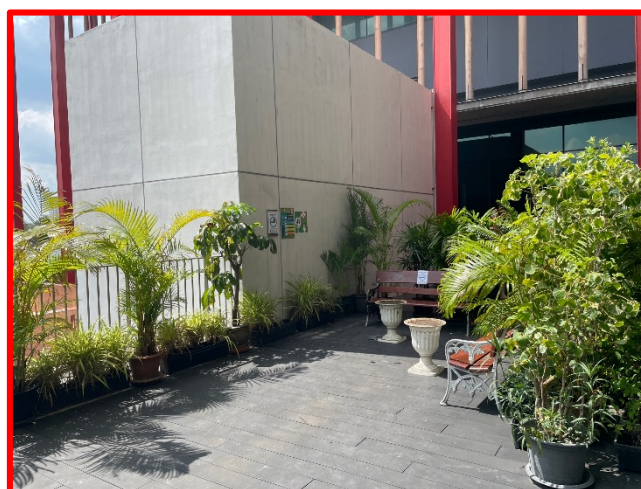

การติดตั้งสัญลักษณ์เขตสูบบุหรี่และกำหนดจุดสูบบุหรี่
แยกออกจากตัวอาคารพื้นที่ของสำนักงานเลขาธิการวุฒิสภา
บริเวณชั้น ๑ โซนโรงอาหาร (ด้านนอกของตัวอาคาร)

กำหนดจุดสูบบุหรี่แยกจากตัวอาคารปฏิบัติงาน (ตามที่สำนักงานเลขาธิการวุฒิสภากำหนด)

สำนักภาษาต่างประเทศได้มีการประชาสัมพันธ์จุดสูบบุหรี่แยกจากตัวอาคารปฏิบัติงาน บริเวณชั้น ๑ โชนโรงอาหาร (ด้านนอกของตัวอาคาร) ตามที่สำนักงานเลขาธิการวุฒิสภากำหนดในพื้นที่ที่เหมาะสม

SMOKING AREA

สำนักงานเลขาธิการวุฒิสภาได้กำหนดจุดพื้นที่สูบบุหรี่....
 บริเวณระเบียงชั้น 1 โซนโรงอาหาร (ด้านนอกของตัวอาคาร)
**เคารพกฎระเบียบ เคารพสถานที่
 สูบบุหรี่ในพื้นที่ที่กำหนด**