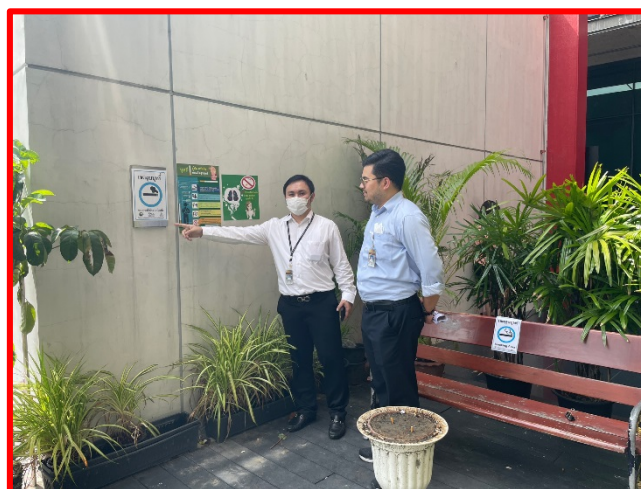

การติดตั้งสัญลักษณ์เขตสูบบุหรี่และกำหนดจุดสูบบุหรี่
แยกออกจากตัวอาคารพื้นที่ของสำนักงานเลขาธิการวุฒิสภา
บริเวณชั้น ๑ โซนโรงอาหาร (ด้านนอกของตัวอาคาร)

กำหนดจุดสูบบุหรี่แยกจากตัวอาคารปฏิบัติงาน (ตามที่สำนักงานเลขาธิการวุฒิสภากำหนด)

สำนักภาษาต่างประเทศได้มีการประชาสัมพันธ์จุดสูบบุหรี่แยกจากตัวอาคารปฏิบัติงาน บริเวณชั้น ๑ โชนโรงอาหาร (ด้านนอกของตัวอาคาร) ตามที่สำนักงานเลขาธิการวุฒิสภากำหนดในพื้นที่ที่เหมาะสม

SMOKING AREA

สำนักงานเลขาธิการวุฒิสภาได้กำหนดจุดพื้นที่สูบบุหรี่....
 บริเวณระเบียงชั้น 1 โซนโรงอาหาร (ด้านนอกของตัวอาคาร)
**เคารพกฎระเบียบ เคารพสถานที่
 สูบบุหรี่ในพื้นที่ที่กำหนด**