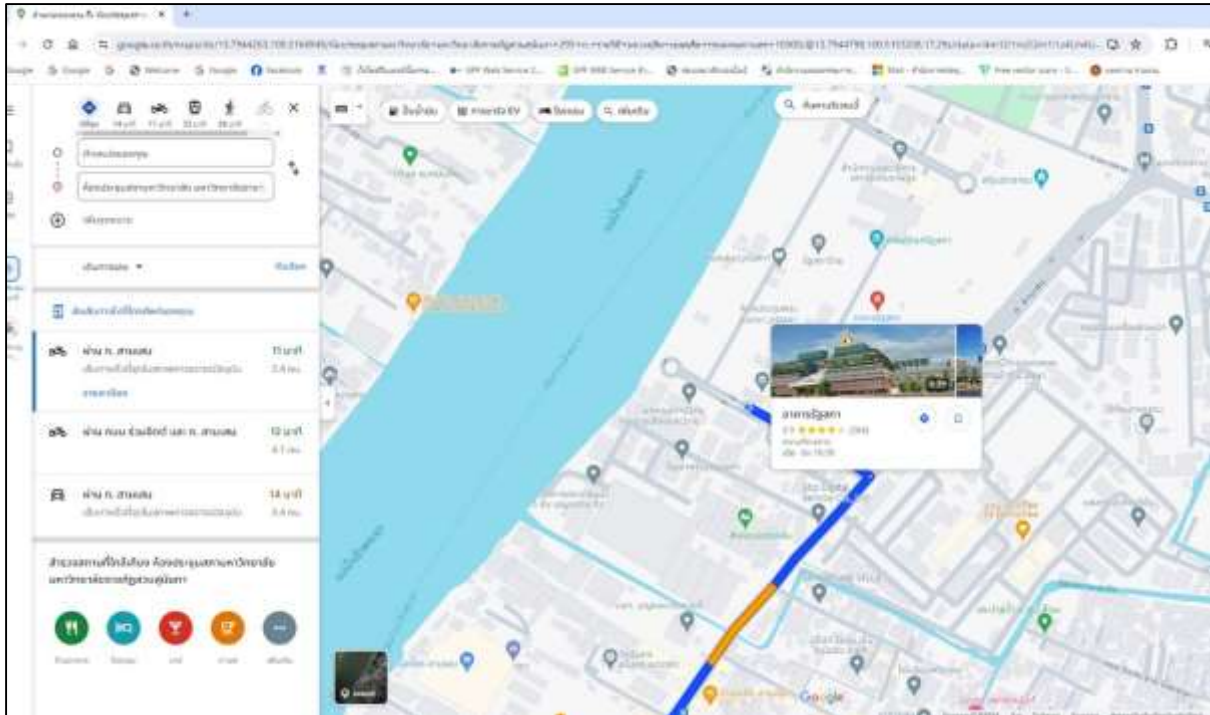

3.2.4 (2) มีการวางแผนก่อนการเดินทาง โดยการค้นหาเส้นทางผ่าน Google map หรือเข้าเว็บไซต์ของกรมทางหลวง เพื่อสอบถามเส้นทาง

การใช้ Google map ในการตรวจเช็คเส้นทางก่อนเดินทาง

การค้นหาและคำนวณระยะทางเทียบกับราคาน้ำมัน
เพื่อใช้ประกอบการวางแผนการเดินทางไปราชการทางเว็บไซต์ของกรมทางหลวง
(<https://www.doh.go.th>)