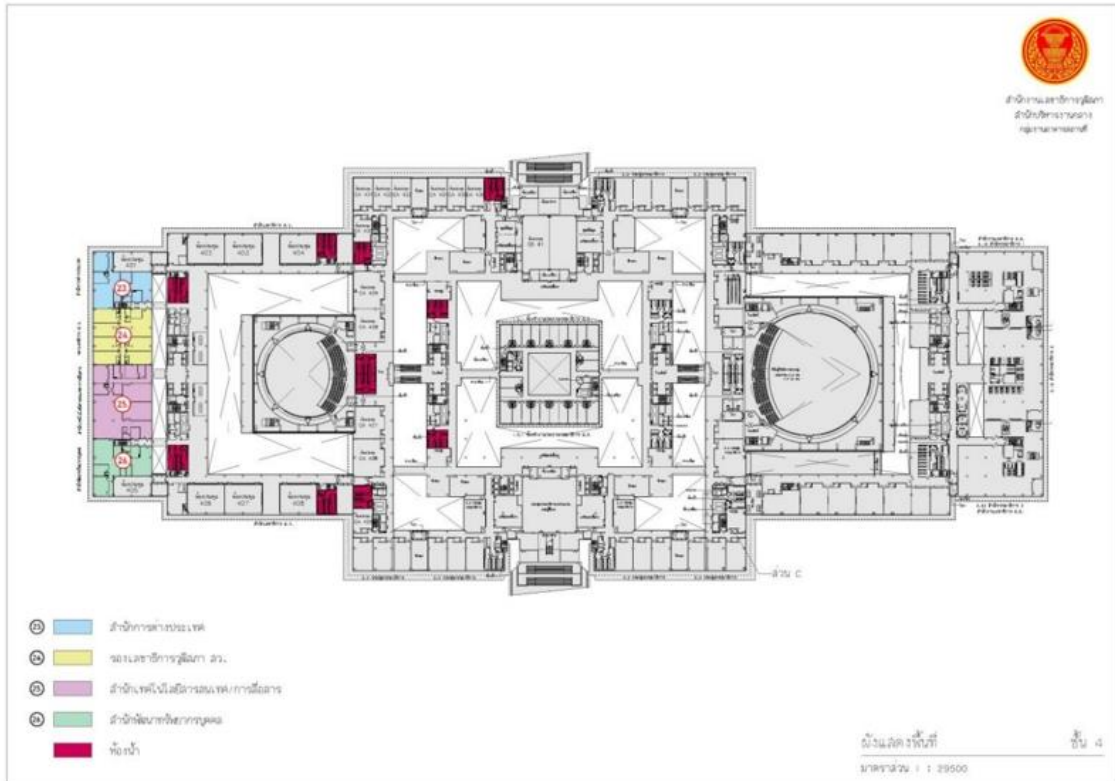

พื้นที่ใช้สอยในสำนักงานต่างประเทศ

แผนผังของสำนักงานต่างประเทศ

ป้ายชื่อห้อง

พื้นที่ปฏิบัติงาน

ห้องผู้อำนวยการ
สำนักงานต่างประเทศ

ห้องผู้บังคับบัญชา
กลุ่มงานบริหารทั่วไป

ห้องผู้บังคับบัญชา
กลุ่มงานพิธีการทูต

ห้องผู้บังคับบัญชา
กลุ่มงานความสัมพันธ์ฯ

พื้นที่ทำงาน

พื้นที่ส่วนกลาง

ห้องประชุม

ห้องเก็บของ

ห้องครัว

มุมอุปกรณ์สำนักงาน

พื้นที่สีเขียว

มุมนีสีเขียว พักผ่อน หย่อนใจ

ทางเดิน

บริเวณทางเดินภายในห้อง