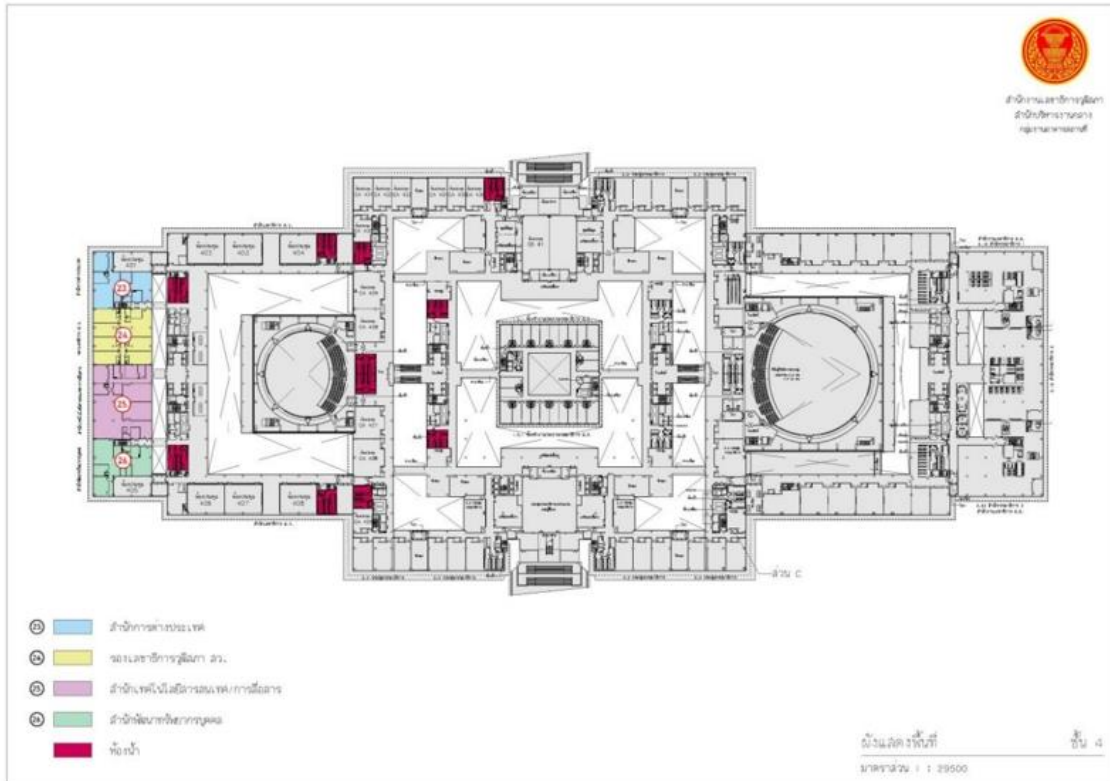

พื้นที่ใช้สอยในสำนักงานต่างประเทศ

แผนผังของสำนักงานต่างประเทศ

ป้ายชื่อห้อง

พื้นที่ปฏิบัติงาน

ห้องผู้อำนวยการ
สำนักงานต่างประเทศ

ห้องผู้บังคับบัญชา
กลุ่มงานบริหารทั่วไป

ห้องผู้บังคับบัญชา
กลุ่มงานพิธีการทูต

ห้องผู้บังคับบัญชา
กลุ่มงานความสัมพันธ์ฯ

พื้นที่ทำงาน

พื้นที่ส่วนกลาง

ห้องประชุม

ห้องเก็บของ

ห้องครัว

มุมอุปกรณ์สำนักงาน

พื้นที่สีเขียว

มুমส์เขียว พักผ่อน หย่อนใจ

ทางเดิน

บริเวณทางเดินภายในห้อง