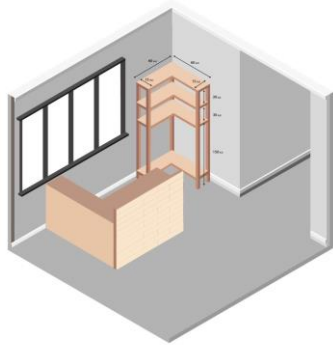

การดูแลบำรุงรักษาพื้นที่สีเขียวและมุมพักผ่อน
ชั้น Mb๑ สำนักงานพิมพ์ สำนักงานเลขาธิการวุฒิสภา
ประจำเดือนมกราคม ๒๕๖๖

มีการปรับปรุงพื้นที่สีเขียวและมุมพักผ่อนอย่างต่อเนื่องและสม่ำเสมอ
เพื่อรองรับผู้ขอใช้บริการอย่างสวยงาม
บริเวณหน้าห้องสำนักงานพิมพ์ สำนักงานเลขาธิการวุฒิสภา

การดูแลบำรุงรักษาพื้นที่สีเขียวและมุมพักผ่อน
ชั้น B๑ สำนักงานพิมพ์ สำนักงานเลขาธิการวุฒิสภา
ประจำเดือนมกราคม ๒๕๖๖

มีการออกแบบ Graphics ในการกำหนดพื้นที่ให้เกิดประโยชน์สูงสุด
เพื่อเป็นพื้นที่สีเขียวและมุมพักผ่อน บริเวณห้องโถงสำนักงานพิมพ์
“ห้องโถงพ่อของพิมพ์” CO – Working Space

Before

After

การดูแลบำรุงรักษาพื้นที่สีเขียวและมุมพักผ่อน
ชั้น B๑ สำนักงานพิมพ์ สำนักงานเลขาธิการวุฒิสภา
ประจำเดือนมกราคม ๒๕๖๖

มีการปรับปรุงดูแลพื้นที่สีเขียวและมุมพักผ่อน
ให้มีความสะอาดและสวยงามอยู่เสมอ
บริเวณห้องปฏิบัติงานกลุ่มงานการพิมพ์
สำนักงานพิมพ์ สำนักงานเลขาธิการวุฒิสภา