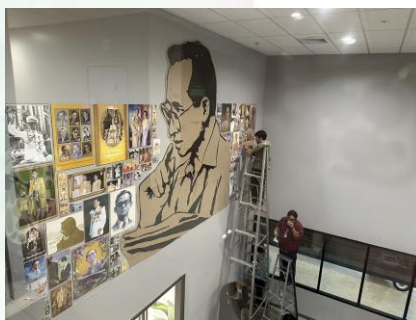

การดูแลบำรุงรักษาพื้นที่สีเขียวและมุมพักผ่อน  
ชั้น Mb๑ สำนักงานพิมพ์ สำนักงานเลขาธิการวุฒิสภา  
ประจำเดือนธันวาคม ๒๕๖๕

มีการปรับปรุงพื้นที่สีเขียวและมุมพักผ่อนอย่างต่อเนื่องและสม่ำเสมอ  
เพื่อรองรับผู้ขอใช้บริการอย่างสวยงาม  
บริเวณหน้าห้องสำนักงานพิมพ์ สำนักงานเลขาธิการวุฒิสภา

การดูแลบำรุงรักษาพื้นที่สีเขียวและมุมพักผ่อน  
ชั้น B๑ สำนักงานพิมพ์ สำนักงานเลขาธิการวุฒิสภา

ประจำเดือนธันวาคม ๒๕๖๕

มีการปรับปรุงพื้นที่สีเขียวและมุมพักผ่อนบริเวณห้องโถงสำนักงานพิมพ์  
เพื่อจัดทำ “ห้องโถงพ่อของพิมพ์” CO - Working Space

*Before*

*After*

การดูแลบำรุงรักษาพื้นที่สีเขียวและมุมพักผ่อน  
ชั้น B๑ สำนักงานพิมพ์ สำนักงานเลขาธิการวุฒิสภา  
ประจำเดือนธันวาคม ๒๕๖๕

มีการปรับปรุงดูแลพื้นที่สีเขียวและมุมพักผ่อน  
ให้มีความสะอาดและสวยงามอยู่เสมอ  
บริเวณห้องปฏิบัติงานกลุ่มงานการพิมพ์  
สำนักงานพิมพ์ สำนักงานเลขาธิการวุฒิสภา