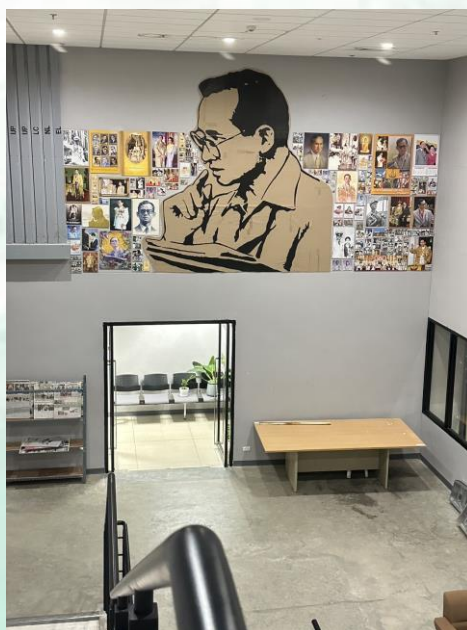

การดูแลบำรุงรักษาพื้นที่สีเขียวและมุมพักผ่อน  
ชั้น Mb๑ สำนักงานพิมพ์ สำนักงานเลขาธิการวุฒิสภา  
ประจำเดือนธันวาคม ๒๕๖๕

มีการปรับปรุงพื้นที่สีเขียวและมุมพักผ่อนอย่างต่อเนื่องและสม่ำเสมอ  
เพื่อรองรับผู้ขอใช้บริการอย่างสวยงาม  
บริเวณหน้าห้องสำนักงานพิมพ์ สำนักงานเลขาธิการวุฒิสภา

การดูแลบำรุงรักษาพื้นที่สีเขียวและมุมพักผ่อน  
ชั้น B๑ สำนักงานพิมพ์ สำนักงานเลขาธิการวุฒิสภา

ประจำเดือนธันวาคม ๒๕๖๕

มีการปรับปรุงพื้นที่สีเขียวและมุมพักผ่อนบริเวณห้องโถงสำนักงานพิมพ์  
เพื่อจัดทำ “ห้องโถงพ่อของพิมพ์” CO - Working Space

*Before*

*After*

การดูแลบำรุงรักษาพื้นที่สีเขียวและมุมพักผ่อน  
ชั้น B๑ สำนักงานพิมพ์ สำนักงานเลขาธิการวุฒิสภา  
ประจำเดือนธันวาคม ๒๕๖๕

มีการปรับปรุงดูแลพื้นที่สีเขียวและมุมพักผ่อน  
ให้มีความสะอาดและสวยงามอยู่เสมอ  
บริเวณห้องปฏิบัติงานกลุ่มงานการพิมพ์  
สำนักงานพิมพ์ สำนักงานเลขาธิการวุฒิสภา