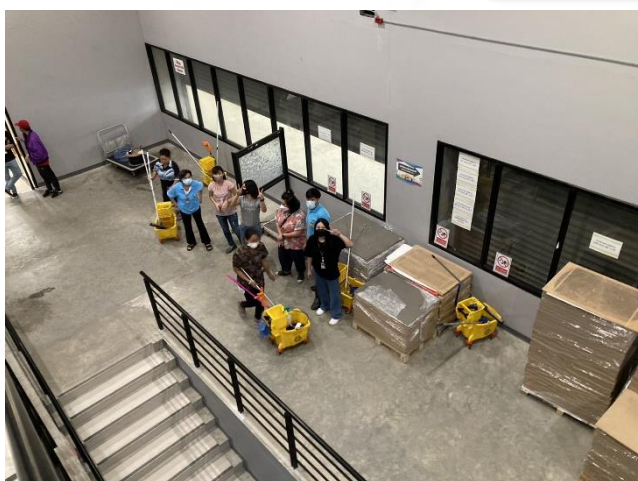

การดูแลบำรุงรักษาพื้นที่สีเขียวและมุมพักผ่อน
ชั้น B๑ สำนักงานพิมพ์ สำนักงานเลขาธิการวุฒิสภา
ประจำเดือนตุลาคม ๒๕๖๕

มีการปรับปรุงพื้นที่สีเขียวและมุมพักผ่อนบริเวณห้องโถงสำนักงานพิมพ์
เพื่อจัดทำ “ห้องโถงพ้อของพิมพ์” CO – Working Space

Before