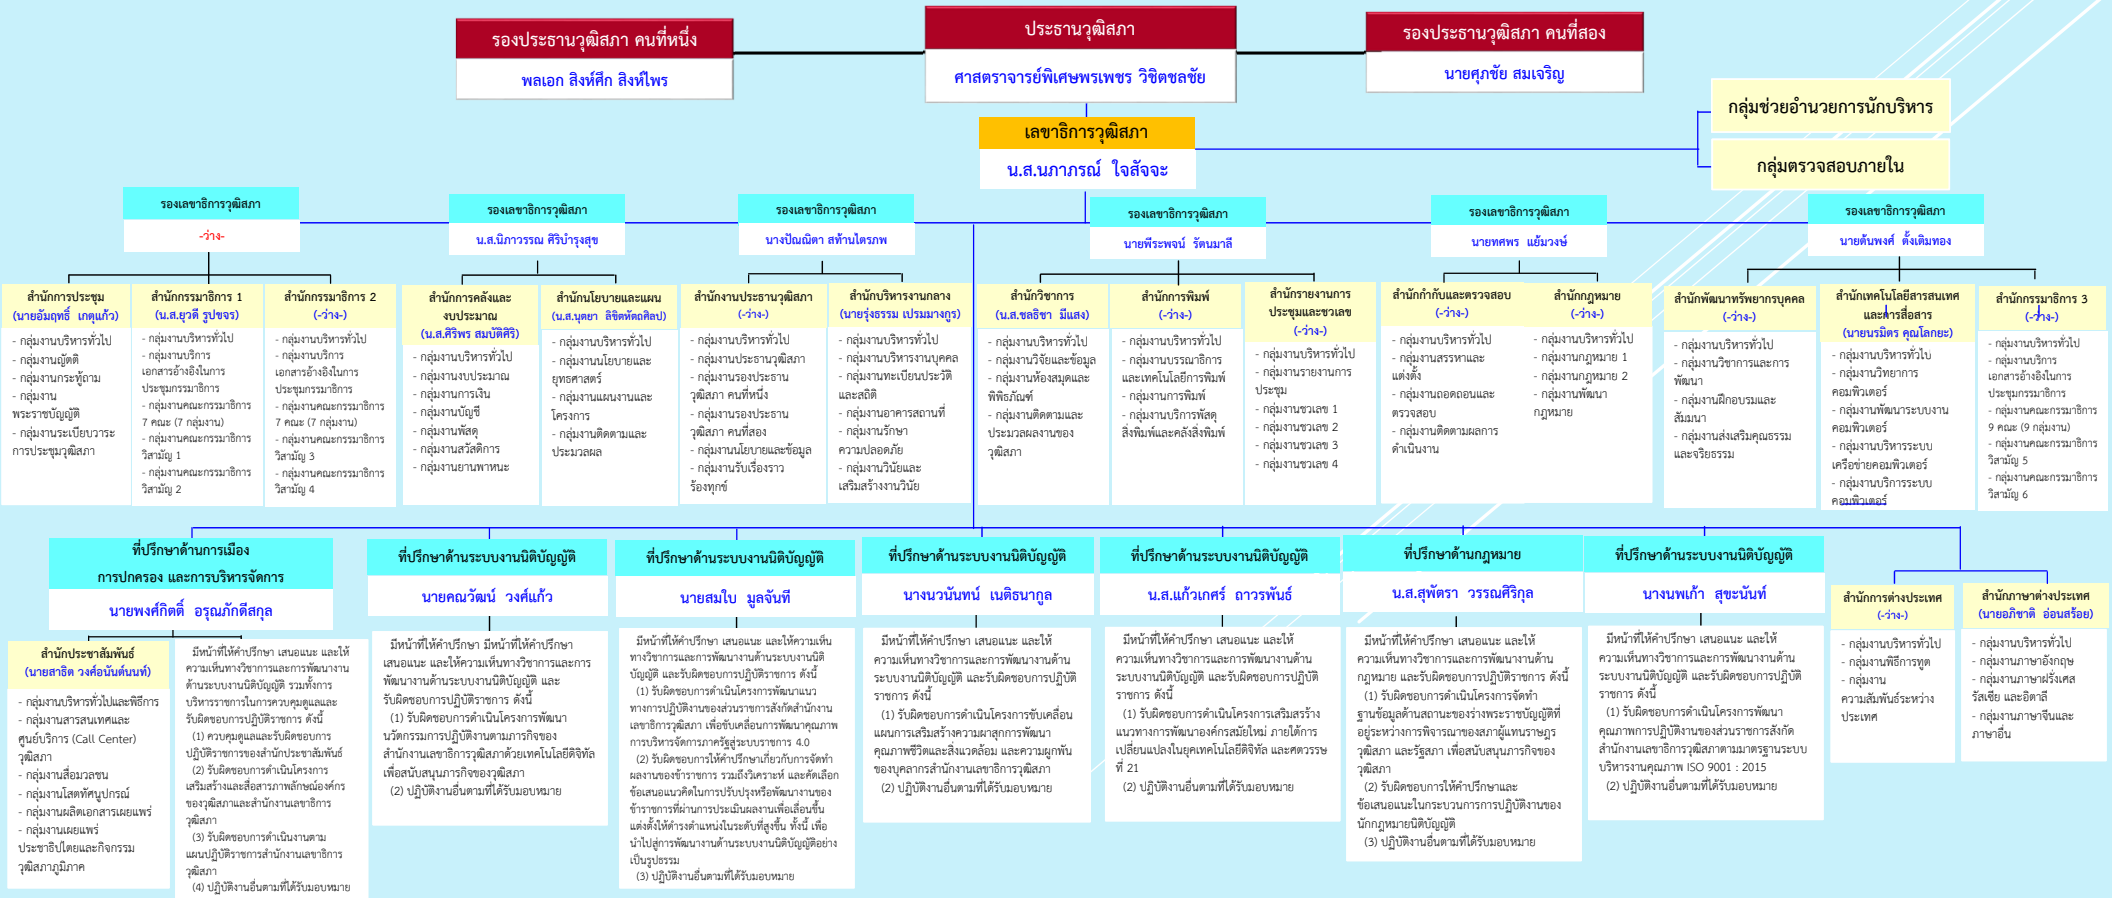

แผนภูมิการแบ่งส่วนราชการสำนักงานเลขาธิการวุฒิสภา

แผนภูมิการแบ่งส่วนราชการสำนักงานเลขาธิการวุฒิสภา

เลขาธิการวุฒิสภา

น.ส.นภาพรณ์ ใจสีจจะ

- กลุ่มช่วยอำนวยความสะดวก
- กลุ่มตรวจสอบภายใน