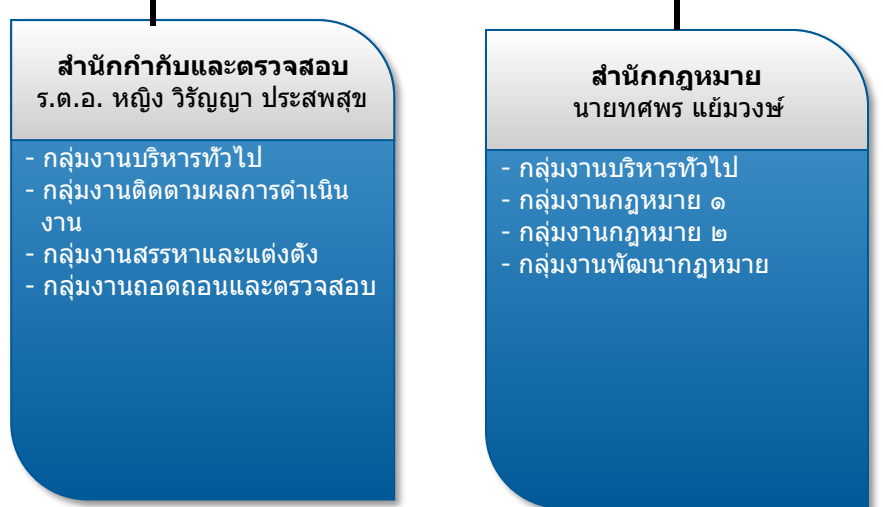

เลขาธิการวุฒิสภา

นางวราภรณ์ อดิแพทย์

กลุ่มงานที่ปรึกษา

รองเลขาธิการวุฒิสภา - ว่าง -

รองเลขาธิการวุฒิสภา นายพงศ์กิตติ อรุณภักดีสกุล

รองเลขาธิการวุฒิสภา - ว่าง -

รองเลขาธิการวุฒิสภา นางละออ ภูธรใจ

รองเลขาธิการวุฒิสภา นายนิธิ ผาสข