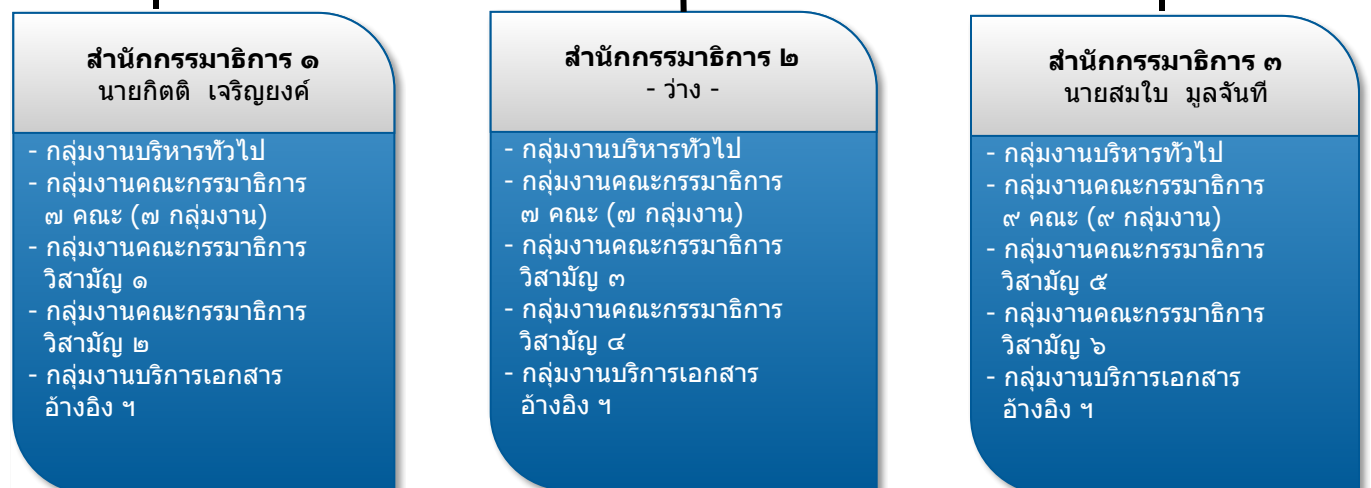

เลขาธิการวุฒิสภา

นางวราภรณ์ อดิแพทย์

กลุ่มงานที่ปรึกษา

รองเลขาธิการวุฒิสภา - ว่าง -

รองเลขาธิการวุฒิสภา นายพงศ์กิตติ อรุณภักดีสกุล

รองเลขาธิการวุฒิสภา - ว่าง -

รองเลขาธิการวุฒิสภา นางละออ ภูธรใจ

รองเลขาธิการวุฒิสภา นายนิธิ ผาสข