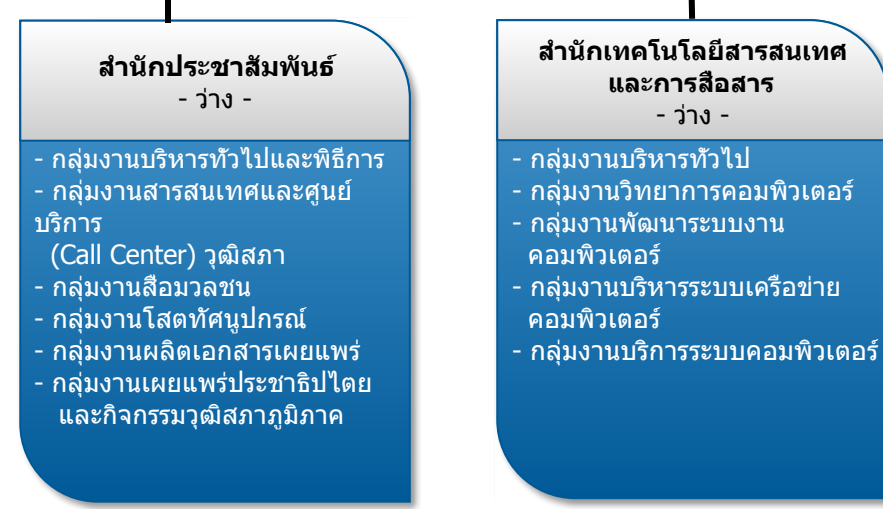

เลขาธิการวุฒิสภา

นางวราภรณ์ อดิแพทย์

กลุ่มงานที่ปรึกษา

รองเลขาธิการวุฒิสภา - ว่าง -

รองเลขาธิการวุฒิสภา นายพงศ์กิตติ อรุณภักดีสกุล

รองเลขาธิการวุฒิสภา - ว่าง -

รองเลขาธิการวุฒิสภา นางละออ ภูธรใจ

รองเลขาธิการวุฒิสภา นายนิธิ ผาสข