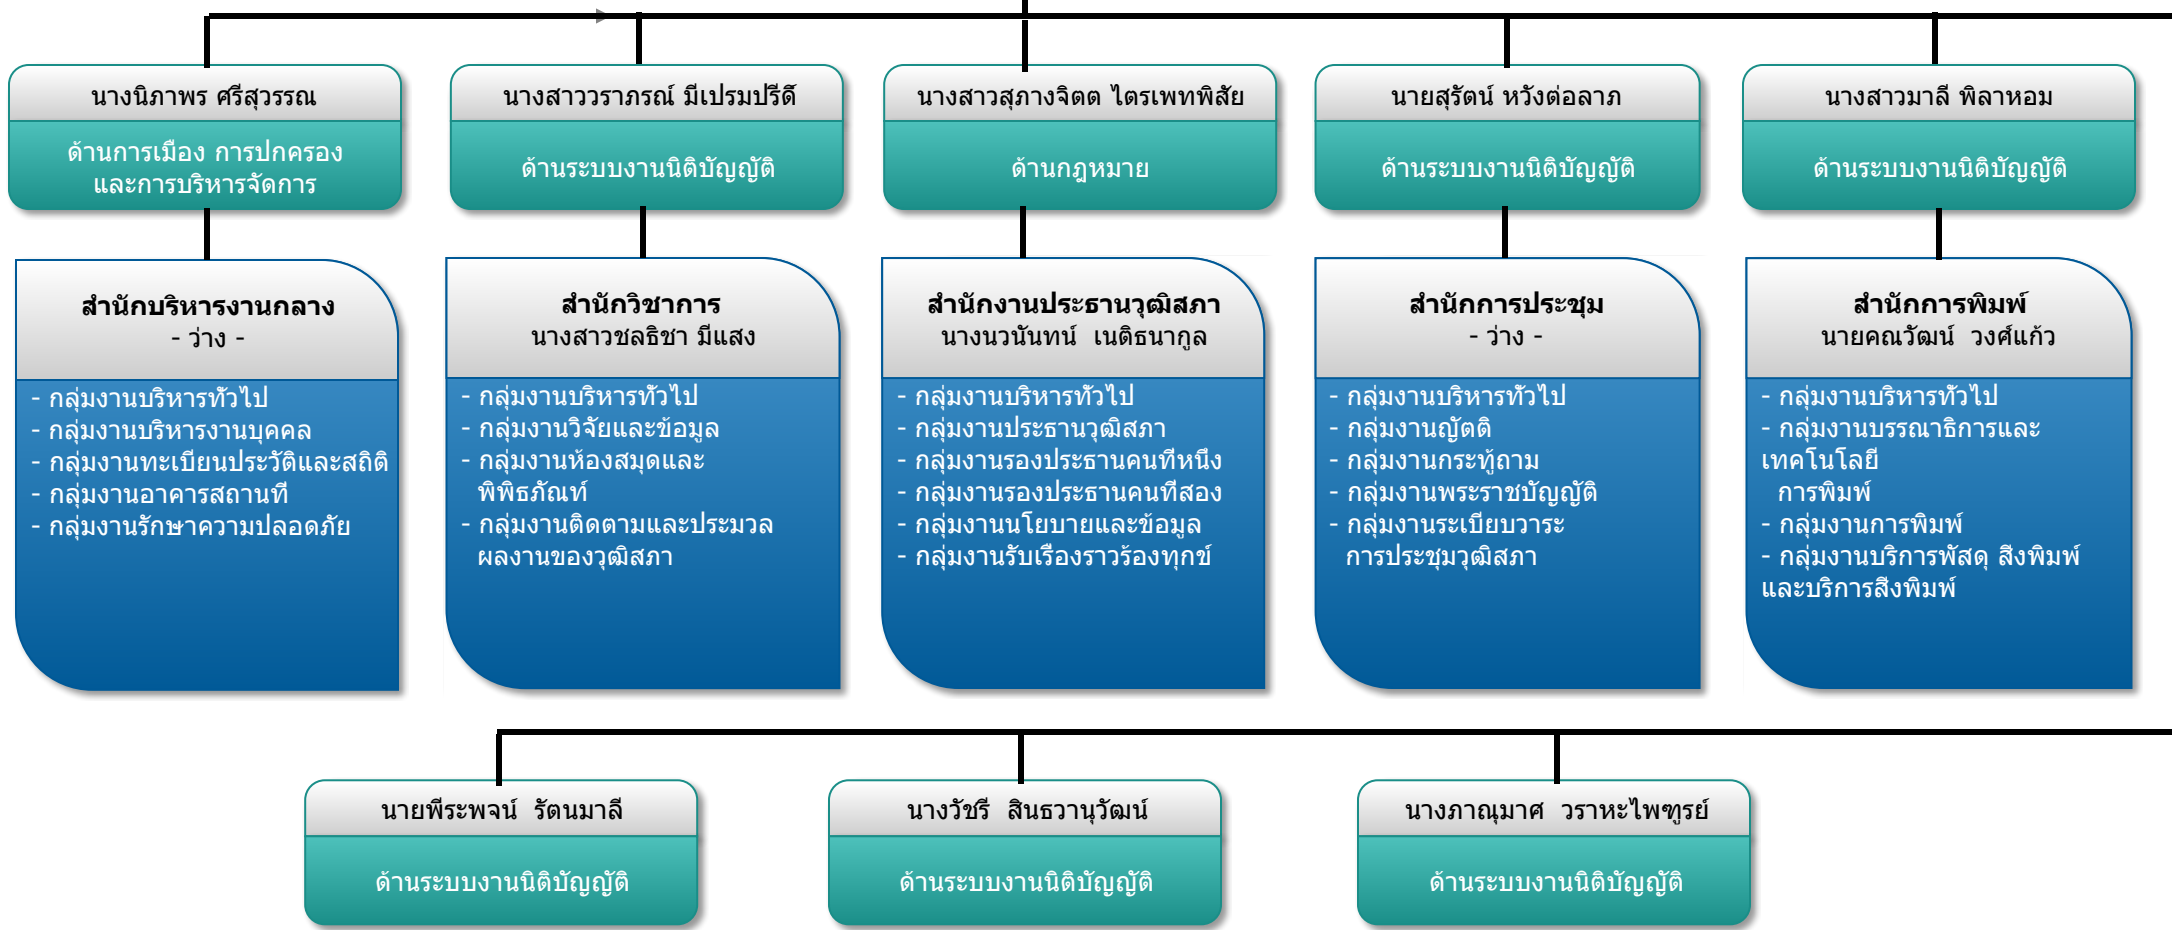

เลขาธิการวุฒิสภา

นางวราภรณ์ อดิแพทย์

กลุ่มงานที่ปรึกษา

รองเลขาธิการวุฒิสภา - ว่าง -

รองเลขาธิการวุฒิสภา นายพงศ์กิตติ อรุณภักดีสกุล

รองเลขาธิการวุฒิสภา - ว่าง -

รองเลขาธิการวุฒิสภา นางละออ ภูธรใจ

รองเลขาธิการวุฒิสภา นายนิธิ ผาสข